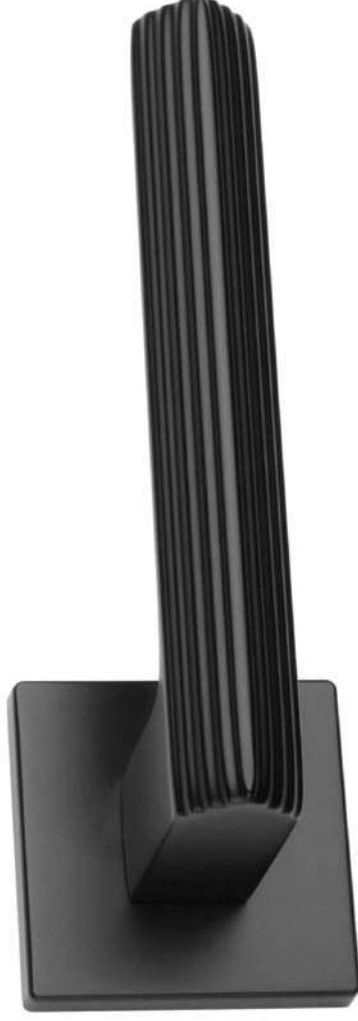

Rozety dodatkowe

rodzaj	szkic
rozeta klucz OB	
rozeta wkładka PZ	
rozeta WC	

Rozeta Q SLIM 7 mm

STILE LARISA rozeta Q SLIM 7 mm

Kod: SS LARISA Q 7S

netto zł
132,98

brutto zł
163,57

SC chrom satyna