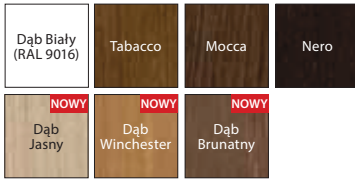

Natura TREND

od 879,- | **1081,17**

cena skrzydła netto | brutto (PLN)

LINIA NOWOCZESNA

Natura TREND A.0, Dąb Brunatny

Natura TREND B.0, Dąb Brunatny

model A.0

model A.4

model B.0

model B.1

model B.2

model B.3

KOLORYSTYKA

Okleina Naturalna Select ★★★★★☆

* do wyczerpania zapasów

Okleina Naturalna Dąb ★★★★★☆

Okleina Naturalna Dąb Satin ★★★★★☆

NOWOŚĆ

CENNIK NETTO | BRUTTO PLN (zwróć uwagę na DOPŁATY)

MODELE	okl. Naturalna Select	okl. Naturalna Dąb	okl. Naturalna Dąb Satin
A.0, A.4	944 1161,12	994 1222,62	1044 1284,12
B.0 – B.3	879 1081,17	929 1142,67	979 1204,17