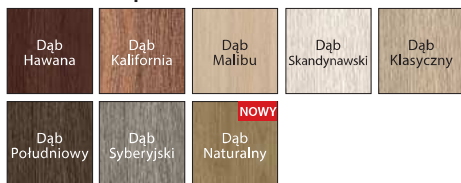

KOLORYSTYKA

Okleina Portasynchro 3D ★★★★★☆

Okleina Super Matt ★★★★★☆

Okleina Portaperfect 3D ★★★★★☆

CENNIK NETTO | BRUTTO PLN (zwróć uwagę na DOPŁATY)

MODELE	Portasynchro 3D	Super Matt, Portaperfect 3D
A.0-B.3	619 761,37	699 859,77